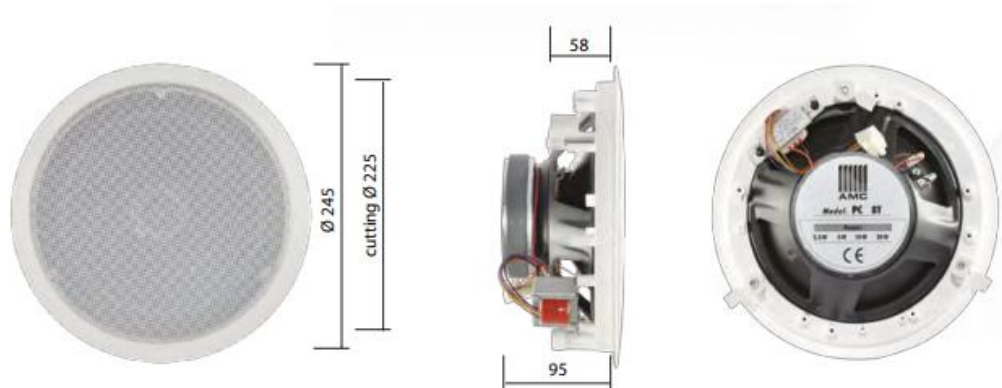

## Общие сведения

Пластиковый потолочный громкоговоритель со встроенным 100 V трансформатором, белого цвета

## Технические характеристики

Номинальная мощность 20 Вт

Шаг трансформатора 20 Вт – 10 Вт – 5 Вт – 2,5 Вт

Чувствительность 88 дБ (1 Вт/1 м)

Частотный диапазон 80 Гц – 20 кГц

Размеры  $\varnothing 245$  мм  $\times$  95 мм

Цвет Белый (RAL9016)